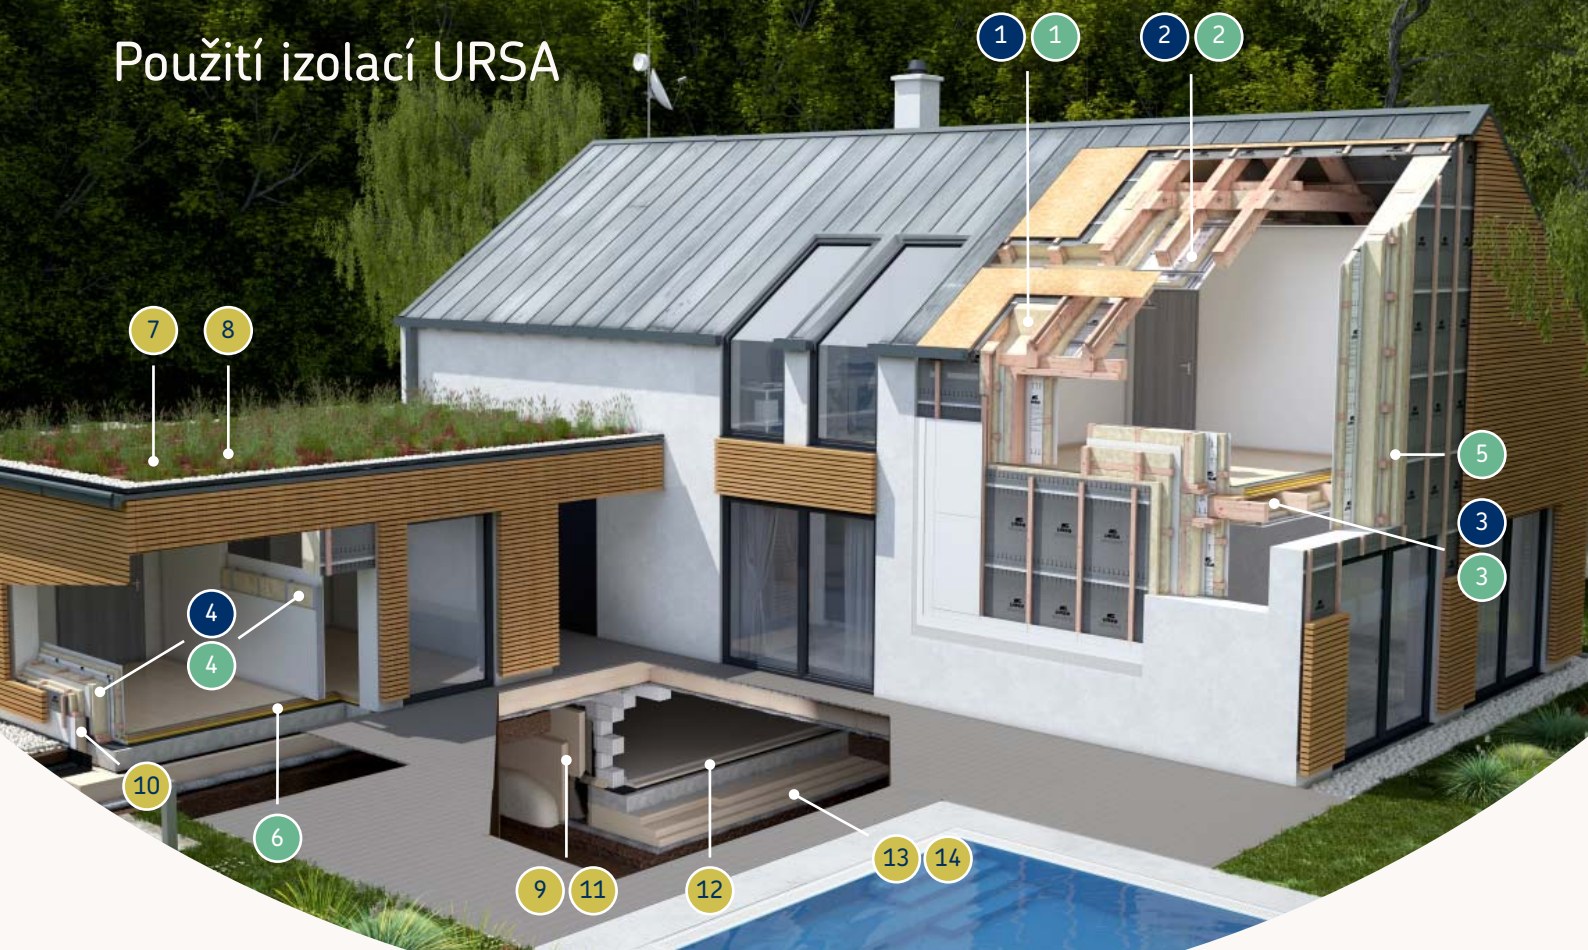

Použití izolací URSA

URSA PUREONE

1 Šikmá střecha - izolace mezi a nad krokvemi

URSA PUREONE SF 31,
URSA PUREONE SF 34,
URSA PUREONE DF 39

2 Šikmá střecha - izolace pod krokvemi

URSA PUREONE USF/SF 31
URSA PUREONE SF 34
URSA PUREONE TWP 37
URSA PUREONE TWF 37
URSA PUREONE DF 39

3 Izolace stropů

URSA PUREONE SF 31
URSA PUREONE SF 34
URSA PUREONE DF 39

4 Izolace rámových stěn a příček

URSA PUREONE USF/SF 31
URSA PUREONE SF 34
URSA PUREONE TWP 37
URSA PUREONE TWF 37

URSA GLASSWOOL

1 Šikmá střecha - izolace mezi a nad krokvemi

URSA SF 32 PLUS/ DF 32H
URSA SF 35/ SF 35 PLUS/ DF 35H
URSA DF 38

2 Šikmá střecha - izolace pod krokvemi

URSA SF 32 PLUS/ DF 32H
URSA SF 35/ USF 35 PLUS
URSA SF 35 PLUS/ DF 35H
URSA TWP 1, URSA DF 38

3 Izolace stropů