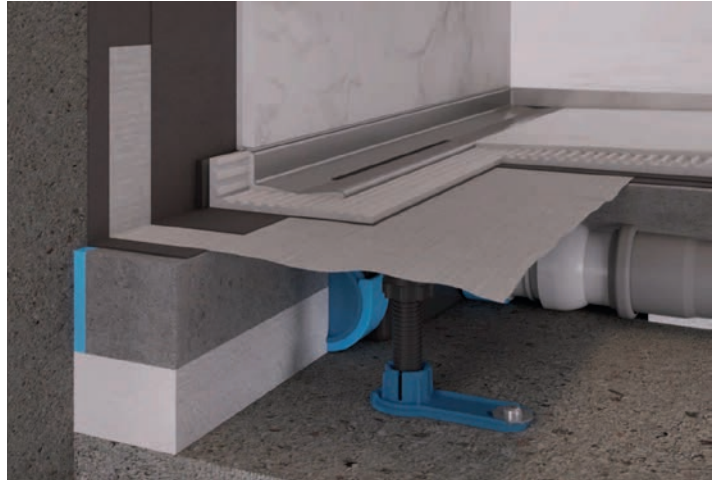

Linové odvodnění sprchových stání v dlažbě

Sprchový žlab HL53K + HL053S

Příčně spádovaný zkracovatelný nerezový kryt žlabu instalace do plochy i ke stěně - HL053S se dodává v délkách (90, 100 a 120cm), je vhodný pro odtoková tělesa série HL53K(F) a další - viz katalog

Montážní video HL53K + HL053WS/dl.: <https://www.youtube.com/watch?v=vQmEl4g698c&t=5s>

Přednosti

- dokonalá technika instalace (lze jej délkově upravit - zkrátit), lepí se jako dlaždice až nad úroveň hydroizolační stěrky, absolutní těsnost v místě napojení (stěna x podlaha...HL053WS)
- těleso odtoku HL53K(F) má volitelné tři odtokové směry, upravitelné stavební výšky: HL53K (DN50) 0,8l/s.....90mm a HL53KF (DN40) 0,4l/s..... 65mm, izolační manžeta pro napojení na stěrkové izolace je v balení, viz katalog HL 31/Cz
- funkčnost a jednoduchá údržba (provádí se setřením pohledových dílů navlhčeným hadrem a v případě potřeby se vyjme zápachový uzávěr - sifon a mechanicky se očistí), zadní lem (HL053WS) je pohledový a vytváří praktické ukončení na stěně, obklady řešené dále do otevřeného prostoru koupelny se nemusí po obvodu ve zbytku koupelny dořezávat.
- kryt žlabu ve spojení s tělesem odtoku je variabilní pro sílu dlažby 12-32mm a obkladový materiál stěny 12-24mm včetně lepidla.

S krytem HL053M(P)(S)

S krytem HL053WS

HL053WS (řez instalací)

Sprchové vaničky

HL570FlexBox

Nový instalační systém pro ploché vany s otvorem 90mm včetně zápachové uzavírky

Přednosti

- stavební výška instalace 80-200mm s napojením na potrubí DN40/50, upravitelná až po zabetonování podlahy (i anhydrid, dřevěné podlahy - rošty se záklopy atd...)
- umístění tělesa odtoku pod otvorem z vaničky s následnou možností excentru +/- 2cm všemi směry
- **100% utěsnění proti pronikající vlhkosti pod sprchovou vanou !!**
- Jednoduchá a logická instalace, následně také i údržba
- Lze dodat i pro vaničky s integrovanou krytkou od výrobce (**HL570.0**)