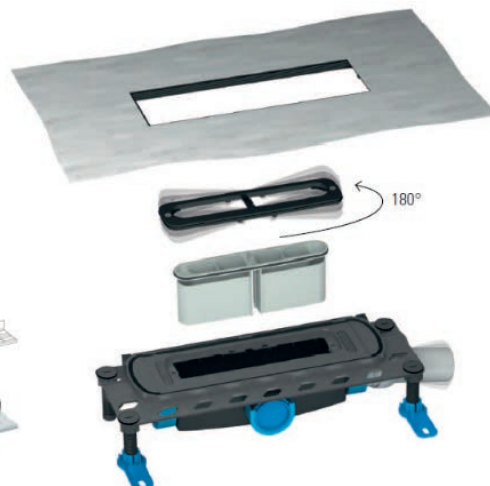

Odtokové těleso žlabu HL53K(F) a další tělesa ke žlabům viz katalog HL