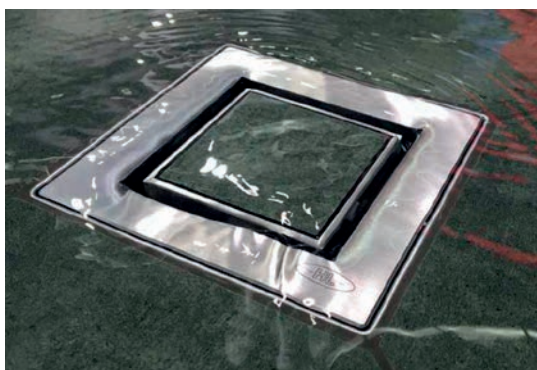

Bodové odvodnění sprchových stání v dlažbě

Sprchová podlahová vpust HL541

Sprchová podlahová vpust HL541 se ZU Primus blue (hybridní ZU jak vodní, tak mechanický systém), s izolačním límcem na stěrkové izolaci, inovativní prvek do mokrých/suchých prostor s jedinečnou montáží!

Linové odvodnění sprchových stání v dlažbě

Sprchový žlab HL53K + HL053S

Příčně spádovaný zkracovatelný nerezový kryt žlabu instalace do plochy i ke stěně - HL053S se dodává v délkách (90, 100 a 120cm), je vhodný pro odtoková tělesa série HL53K(F) a další - viz katalog

Montážní video HL53K + HL053S(M)(P): <https://www.youtube.com/watch?v=HDWIHfMT6XE>

Sprchový žlab HL53K + HL053WS

Příčně spádovaný zkracovatelný nerezový kryt žlabu s pohledovým ohybem (20mm), instalace ke stěně - HL053WS se dodává v délkách (90, 100 a 120cm), je vhodný pro odtoková tělesa série HL53K(F) a další - viz katalog

Montážní video HL53K + HL053WS/dl.: <https://www.youtube.com/watch?v=vQmEl4g698c&t=5s>

Přednosti

- dokonalá technika instalace (lze jej délkově upravit - zkrátit), lepí se jako dlaždice až nad úroveň hydroizolační stěrky, absolutní těsnost v místě napojení (stěna x podlaha...HL053WS)
- těleso odtoku HL53K(F) má volitelné tři odtokové směry, upravitelné stavební výšky: HL53K (DN50) 0,8l/s.....90mm a HL53KF (DN40) 0,4l/s..... 65mm, izolační manžeta pro napojení na stěrkové izolace je v balení, viz katalog HL 31/Cz
- funkčnost a jednoduchá údržba (provádí se setřením pohledových dílů navlhčeným hadrem a v případě potřeby se vyjme zápachový uzávěr - sifon a mechanicky se očistí), zadní lem (HL053WS) je pohledový a vytváří praktické ukončení na stěně, obklady řešené dále do otevřeného prostoru koupelny se nemusí po obvodu ve zbytku koupelny dořezávat.
- kryt žlabu ve spojení s tělesem odtoku je variabilní pro sílu dlažby 12-32mm a obkladový materiál stěny 12-24mm včetně lepidla.