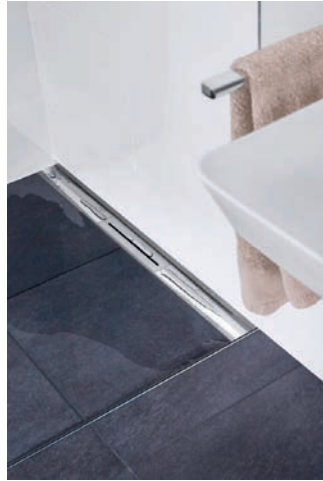

Linové odvodnění sprchových stání v dlažbě

Sprchový žlab HL53K + HL053S

Příčně spádovaný zkracovatelný nerezový kryt žlabu instalace do plochy i ke stěně - HL053S se dodává v délkách (90, 100 a 120cm), je vhodný pro odtoková tělesa série HL53K(F) a další - viz katalog

Montážní video HL53K + HL053WS/dl.: <https://www.youtube.com/watch?v=vQmEl4g698c&t=5s>

Přednosti

- dokonalá technika instalace (lze jej délkově upravit - zkrátit), lepí se jako dlaždice až nad úroveň hydroizolační stěrky, absolutní těsnost v místě napojení (stěna x podlaha...HL053WS)
- těleso odtoku HL53K(F) má volitelné tři odtokové směry, upravitelné stavební výšky: HL53K (DN50) 0,8l/s.....90mm a HL53KF (DN40) 0,4l/s..... 65mm, izolační manžeta pro napojení na stěrkové izolace je v balení, viz katalog HL 31/Cz
- funkčnost a jednoduchá údržba (provádí se setřením pohledových dílů navlhčeným hadrem a v případě potřeby se vyjme zápachový uzávěr - sifon a mechanicky se očistí), zadní lem (HL053WS) je pohledový a vytváří praktické ukončení na stěně, obklady řešené dále do otevřeného prostoru koupelny se nemusí po obvodu ve zbytku koupelny dořezávat.
- kryt žlabu ve spojení s tělesem odtoku je variabilní pro sílu dlažby 12-32mm a obkladový materiál stěny 12-24mm včetně lepidla.

S krytem HL053M(P)(S)

S krytem HL053WS

HL053WS (řez instalací)

Sprchové vaničky

HL570FlexBox

Nový instalační systém pro ploché vany s otvorem 90mm včetně zápachové uzavírky

Přednosti

- stavební výška instalace 80-200mm s napojením na potrubí DN40/50, upravitelná až po zabetonování podlahy (i anhydrid, dřevěné podlahy - rošty se záklopy atd...)
- umístění tělesa odtoku pod otvorem z vaničky s následnou možností excentru +/- 2cm všemi směry
- **100% utěsnění proti pronikající vlhkosti pod sprchovou vanou !!**
- Jednoduchá a logická instalace, následně také i údržba
- Lze dodat i pro vaničky s integrovanou krytkou od výrobce (**HL570.0**)