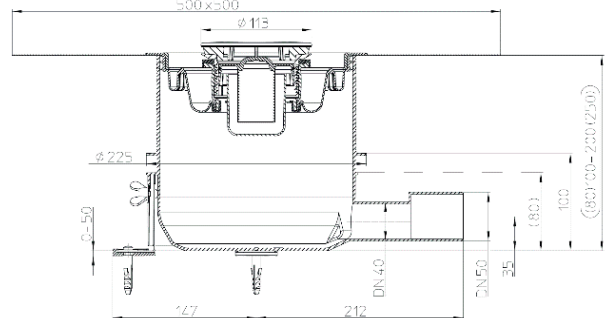

Těšíme se na spolupráci a přejeme Vám klidný konec roku