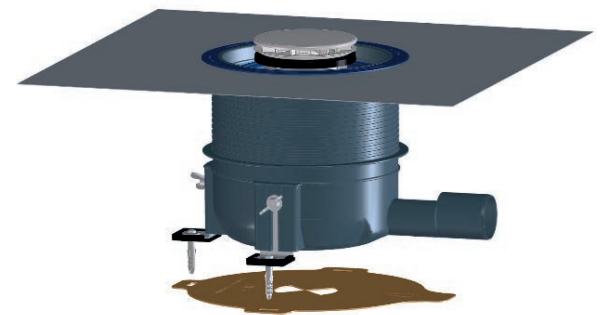

Těšíme se na spolupráci a přejeme Vám klidný konec roku