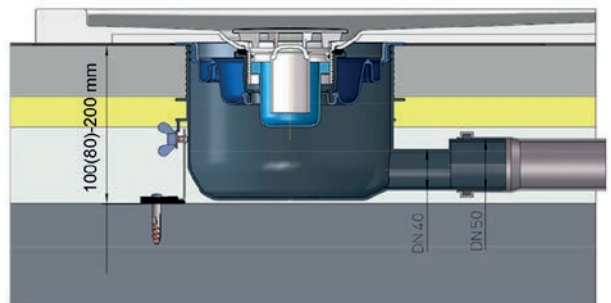

Těšíme se na spolupráci a přejeme Vám klidný konec roku